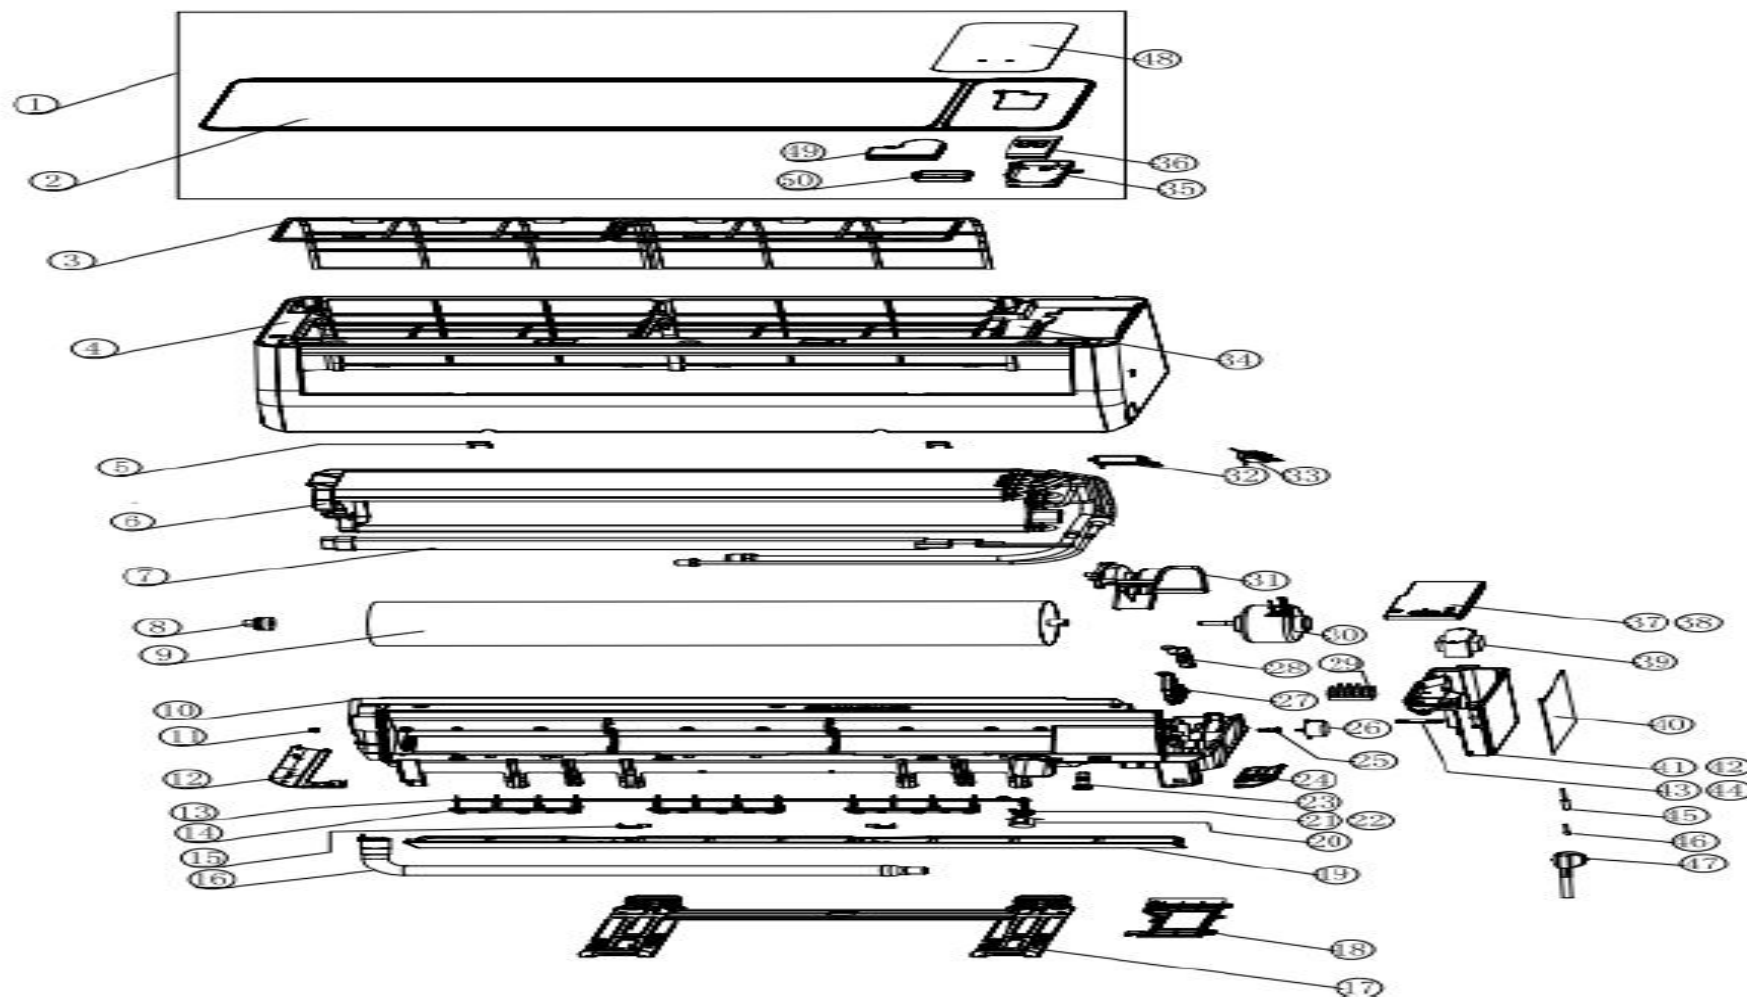

یونیت داخلی

کولرگازی ON/OFF غیراینورتر aiwa مدل های , AIA_12ADC , AIA_18ADC , AIA_24ADC , AIA_30ADC

شمار	NO Materials Description	مشخصات قطعه	شمار	NO Materials Description	مشخصات قطعه
1	Front panel sub assembly	قاب کامل جلوی دستگاه	26	Swing vane motor	موتور دمپر بالا پایین
2	Front panel	قاب جلو	27	Motor support seat	پایه نگهدارنده موتور فن داخلی
3	Air filter	فیلتر پانل داخلی	28	Motor pressing plate	صفحه موتور فن داخلی
4	Medium frame	قاب میانی	29	Terminal block	ترمینال یونیت داخلی
5	Screw cover	درپوش پیچ قاب میانی	30	Fan motor	موتور فن داخلی
6	Evaporator sub assembly	اوپراتور	31	Motor cover	درپوش موتور فن داخلی
7	Electric heating rod	میله گرمایش	32	Positive and negative ion generate	قطعه تولیدکننده یون منفی و مثبت
8	Bearing	بوش بلوور فن داخلی	33	UVC module	ماژول آپشنال
9	Cross flow fan	بلوور فن داخلی	34	Wifi module	ماژول آپشنال
10	Bottom frame sub assembly	شاسی دستگاه (بک بادی)	35	Display box	قاب دیسپلی (صفحه نمایشگر)
11	Axle sleeve	خار بدنه	36	Panel as-display sub assembly	دیسپلی (صفحه نمایشگر)
12	Left decorative cover plate	درپوش سمت چپ اوپراتور	37	Electric control box cover	درپوش جعبه برق یونیت داخلی
13	Connecting rod	بالاپایین	38	Electric control box cover	درپوش جعبه برق یونیت داخلی
14	Air deflector	دمپر (چپ و راست)	39	Transformer	ترانس
15	Sliding shaft plate	صفحه کشویی دمپر بالا پایین	40	P.C.B assembly	برد یونیت داخلی
16	Hose as-drain sub assembly	لوله درین	41	Electric control box	جعبه کامل برد یونیت داخلی (شامل ترمینال، سنسورها و برد داخلی)
17	Hanging wallboard	پلیت دیواری	42	Electric control box	جعبه کامل برد یونیت داخلی (شامل ترمینال، سنسورها و برد داخلی)
18	Piping pressing plate	درپوش لوله های پشت پانل	43	Power cord pressing plate	صفحه پرس سیم برق
19	Swing leaf	دمپر افقی	44	Power cord pressing plate	صفحه پرس سیم برق
20	Stepping motor	موتور دمپر چپ و راست	45	Pipe temperature sensor	سنسور لوله یونیت داخلی
21	Crankshaft	شفت	46	Room temperature sensor	سنسور محیطی (کهریتی) یونیت داخلی
22	Crankshaft	شفت	47	Power line	کابل برق ورودی
23	Water shutoff plug	دوراهی قطع کننده آب	48	Display window	قاب روی صفحه نمایشگر
24	Right decorative cover plate	درپوش سمت راست اوپراتور	49	Voice box assembly	قطعات صوتی یونیت داخلی
25	Anti electric shaft	شفت ضد الکتریسیته	50	Microphone box assembly	قطعات صوتی یونیت داخلی