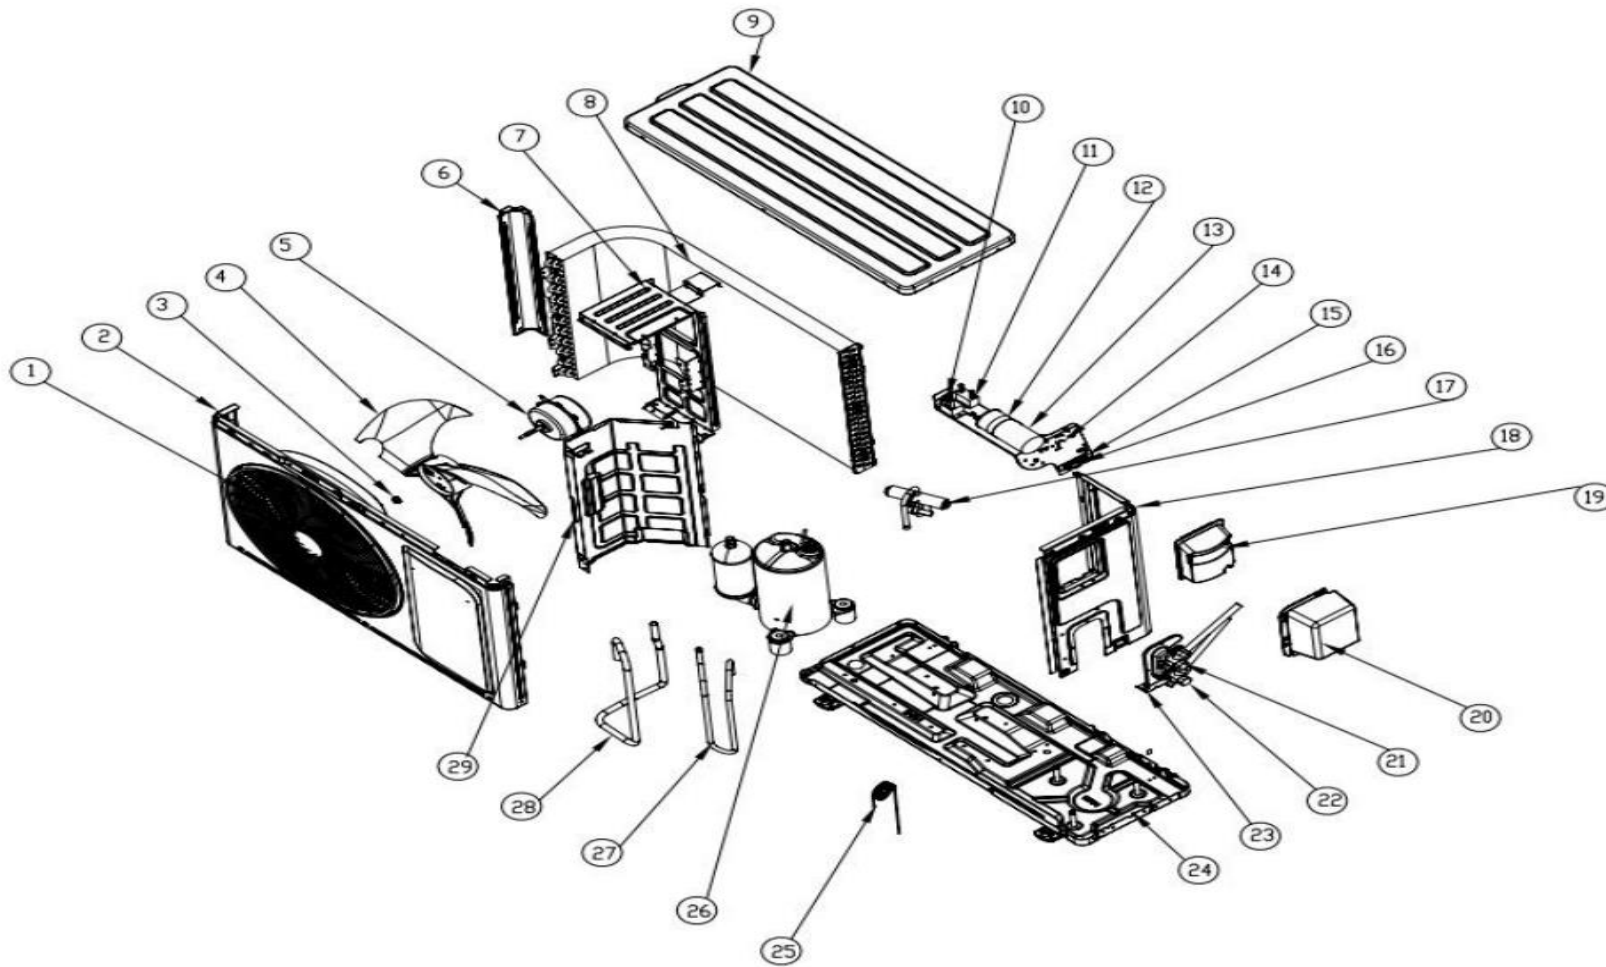

یونیت خارجی

کولرگازی ON/OFF غیراینورتر aiwa مدل های , AIA_12ADC , AIA_18ADC , AIA_24ADC , AIA_30ADC

شماره قطعه	NO Materials Description	مشخصات قطعه
1	The front net cover	محافظ جلوی فن بیرونی
2	The front panel	قاب جلو یونیت بیرونی
3	Nut assembly	مه‌ره پروانه فن بیرونی
4	Axial flow fan	پروانه فن بیرونی
5	Fan motor	موتور فن بیرونی
6	Corner mounting plate	صفحه سمت چپ یونیت بیرونی
7	The motor bracket	پایه نگهدارنده موتور فن بیرونی
8	Condenser assembly	کندانسور یونیت بیرونی
9	Cover board	قاب بالای یونیت بیرونی
11	A.C contractor	رله کنتاکتور
11	membrane capacitor(fan motor)	خازن فن بیرونی
12	capacitor clip	نگهدارنده خازن کمپرسور
14	membrane capacitor(compressor)	خازن فن بیرونی
14	electric control installation plate	صفحه نصب قطعات الکتریکی
15	Wire clamp	گیره نگهدارنده کابل
16	Clamp plate on wire	صفحه گیره
17	4-way reversing valve (heating model)	شیر چهارطرفه (شیر هیت پمپ)
18	Right side panel	قاب سمت راست یونیت بیرونی
19	Handle assembly	درپوش جعبه برق یونیت خارجی (دستگیره)
20	Valve cover	درپوش شیر سرویس ها
21	1/2 Shut-off valve	شیر سرویس برگشت (مختص ظرفیت های 12 و 18)
21	5/8 Shut-off valve	شیر سرویس برگشت (مختص ظرفیت های 24 و 30)
22	1/4 Shut-off valve	شیر سرویس رفت (مختص ظرفیت های 12 و 18 و 24)
22	3/8 Shut-off valve	شیر سرویس رفت (مختص ظرفیت 30)
23	Valve mounting plate	صفحه نگهدارنده شیر سرویس ها
24	Floor assembly	قاب زیر یونیت خارجی
25	Capillary Components	لوله موئین
26	Compressor	کمپرسور
27	Suction piping	لوله برگشت
28	Gas exhaust piping	لوله دیسشارژ (خروجی کمپرسور)
29	Soundproof board	صفحه عایق فلزی